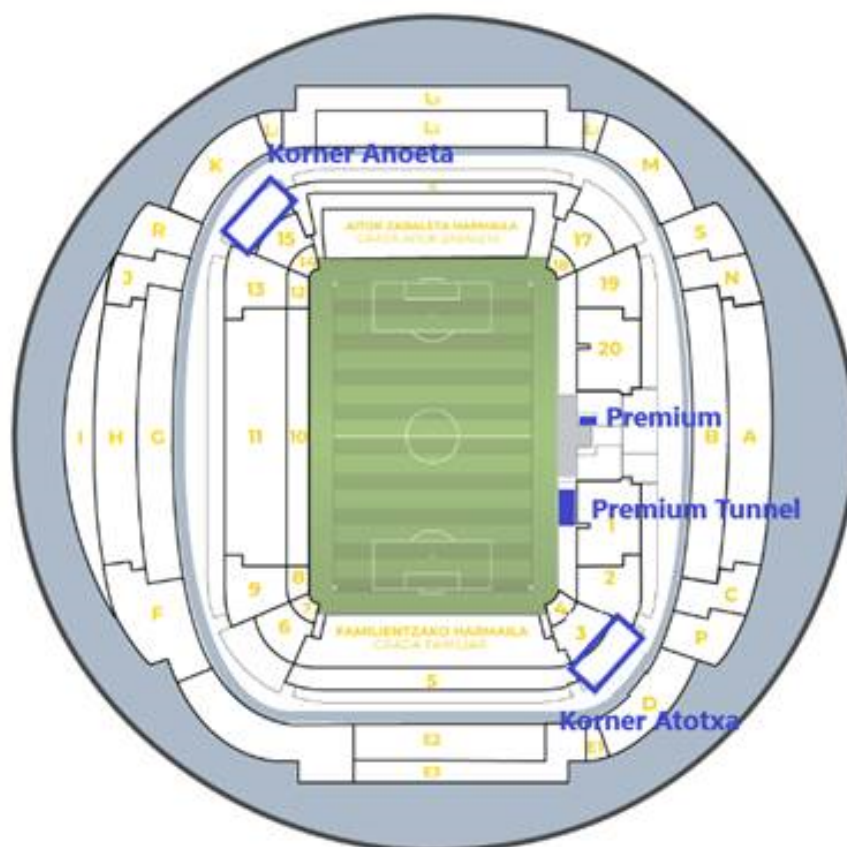

TARIFS

FORMULE HOSPITALITÉ AU STADE : PREMIUM TUNNEL SIEGES BAS (CF PLAN CI-DESSOUS)

- BUFFET DINATOIRE AVANT- MATCH
- COCKTAIL MI-TEMPS
- BUFFET APRÉS-MATCH
- PLACES GROUPEES SELON PLAN
- TRANSFERT BIARRITZ /STADE ANOETA SAN SEBASTIEN
- ACCOMPAGNEMENT SPORT PRESTIGE

REAL SOCIEDAD / BARCELONE : 350 € / PERS

REAL SOCIEDAD/ FC SEVILLE : 300 € / PERS

REAL SOCIEDAD/ BETIS SEVILLE : 320 € / PERS